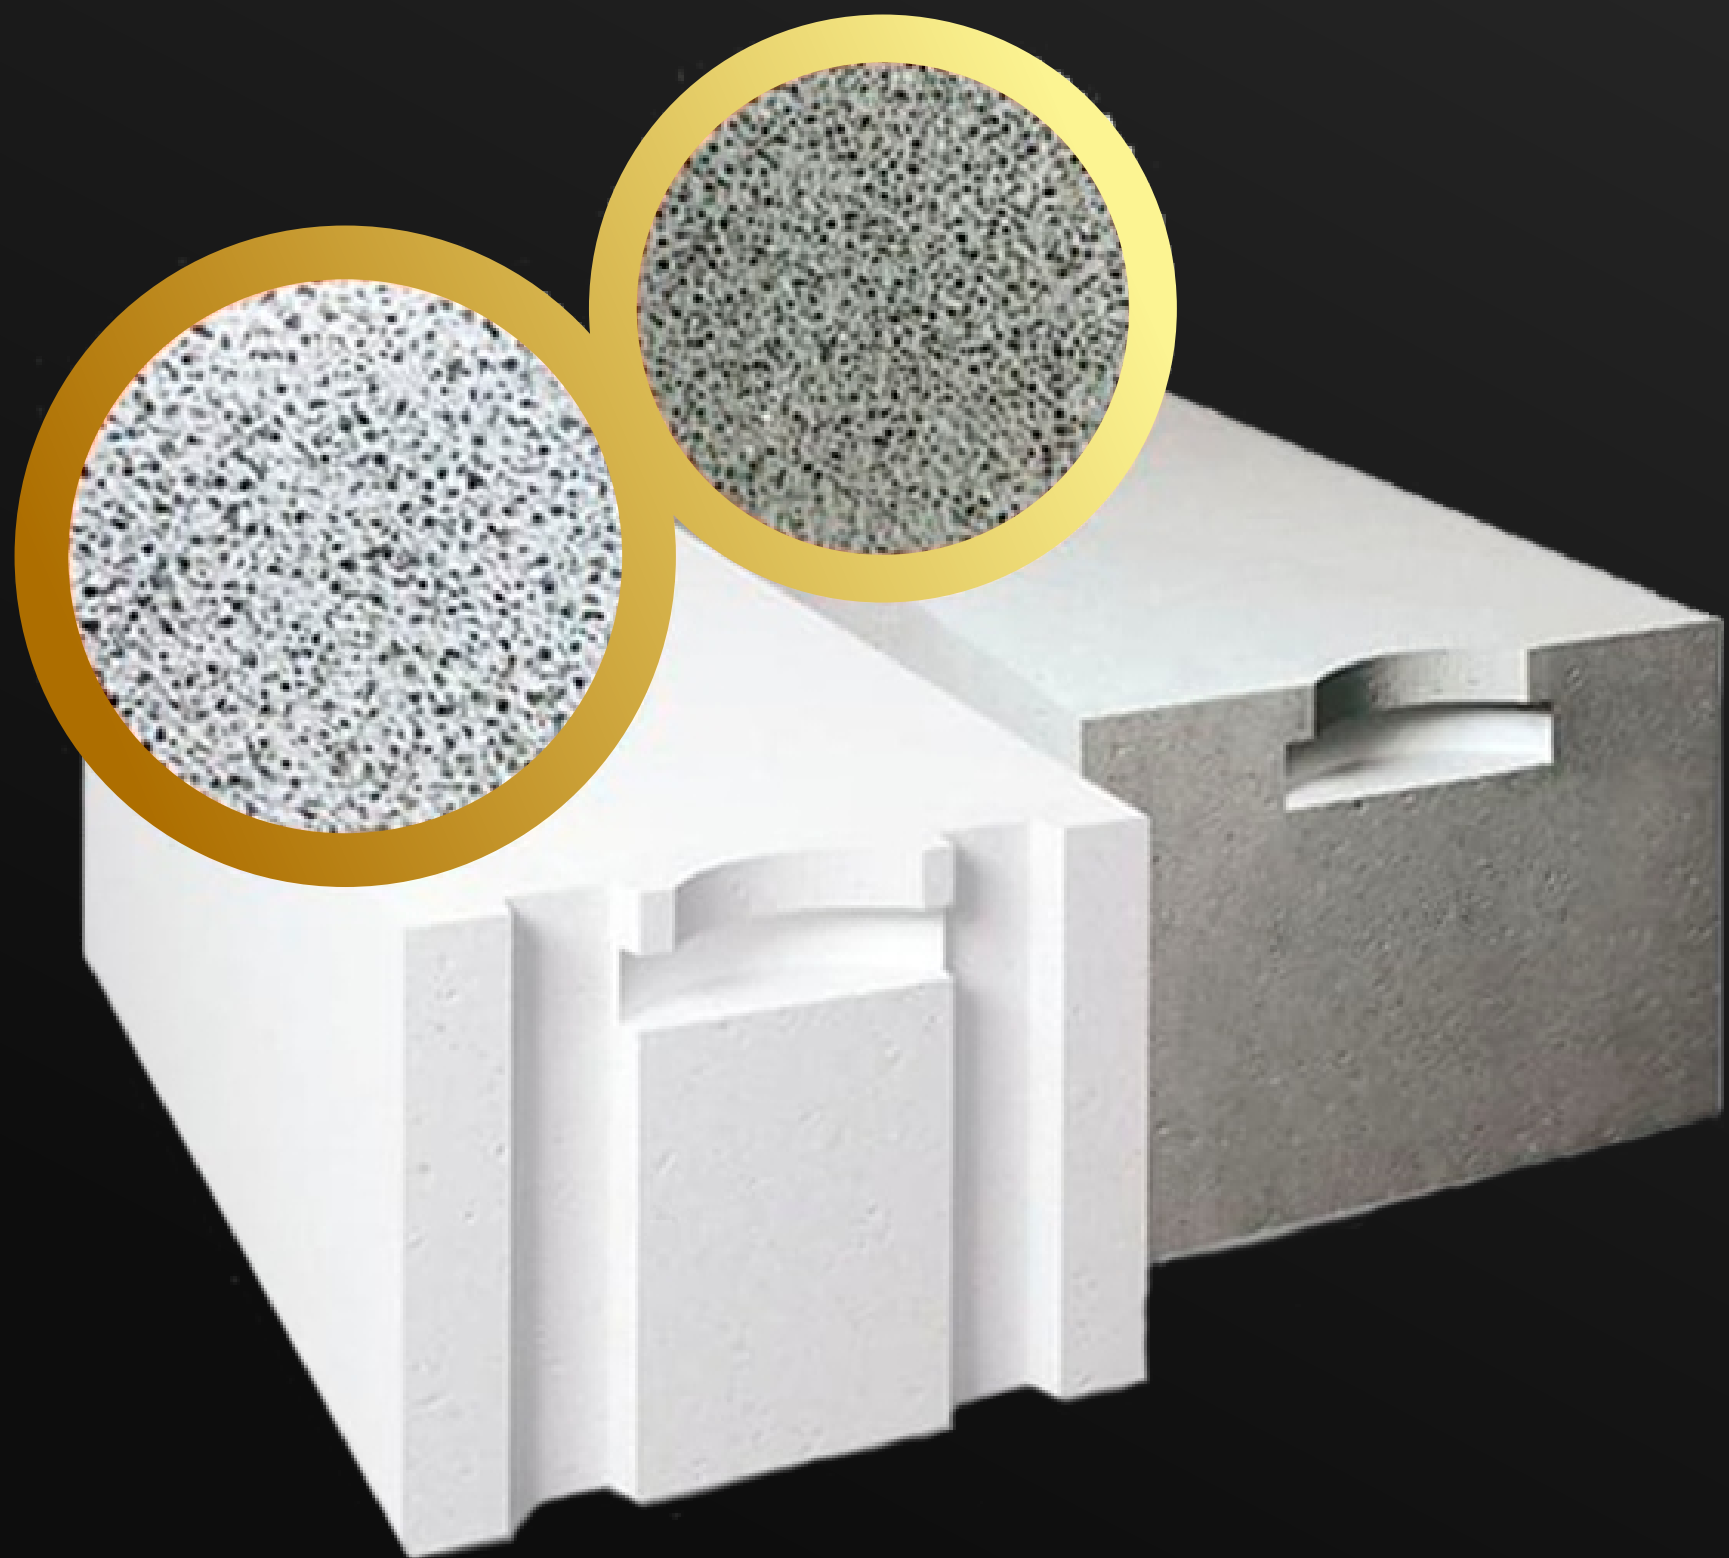

ОТЛИЧИЯ АВТОКЛАВНОГО БЛОКА ОТ НЕАВТОКЛАВНОГО

- НЕАВТОКЛАВНЫЙ ГАЗОБЛОК НА 30% ПРОЧНЕЕ АВТОКЛАВНОГО
- НЕАВТОКЛАВНЫЙ ГАЗОБЕТОН ПОКАЗАЛ В ДВА РАЗА НИЖЕ УРОВЕНЬ ВОДОПОГЛОЩЕНИЯ, ЧЕМ АВТОКЛАВНЫЙ ГАЗОБЛОК
- ПО ДОЛГОВЕЧНОСТИ НЕАВТОКЛАВНЫЙ ГАЗОБЛОК ОБЛАДАЕТ БОЛЕЕ ДЛИТЕЛЬНЫМ (НЕ МЕНЕЕ ЧЕМ В ДВА РАЗ) СРОКОМ ДОЛГОВЕЧНОСТИ ПО СРАВНЕНИЮ С АВТОКЛАВНЫМ ГАЗОБЛОКОМ
- НО ТЕПЛОПРОВОДНОСТИ ОБА ГАЗОБЛОКА ИМЕЮТ ОДИНАКОВЫЕ ПОКАЗАТЕЛИ, ОДНАКО ДАЖЕ ПРИ ЭТОМ НЕОБХОДИМО УЧИТЫВАТЬ, ЧТО ОБЩИЕ ТЕПЛОТЕХНИЧЕСКИЕ ХАРАКТЕРИСТИКИ У НЕАВТОКЛАВНОГО ГАЗОБЛОКА ГОРАЗДО ВЫШЕ, ЧЕМ У АВТОКЛАВНОГО ГАЗОБЛОКА.